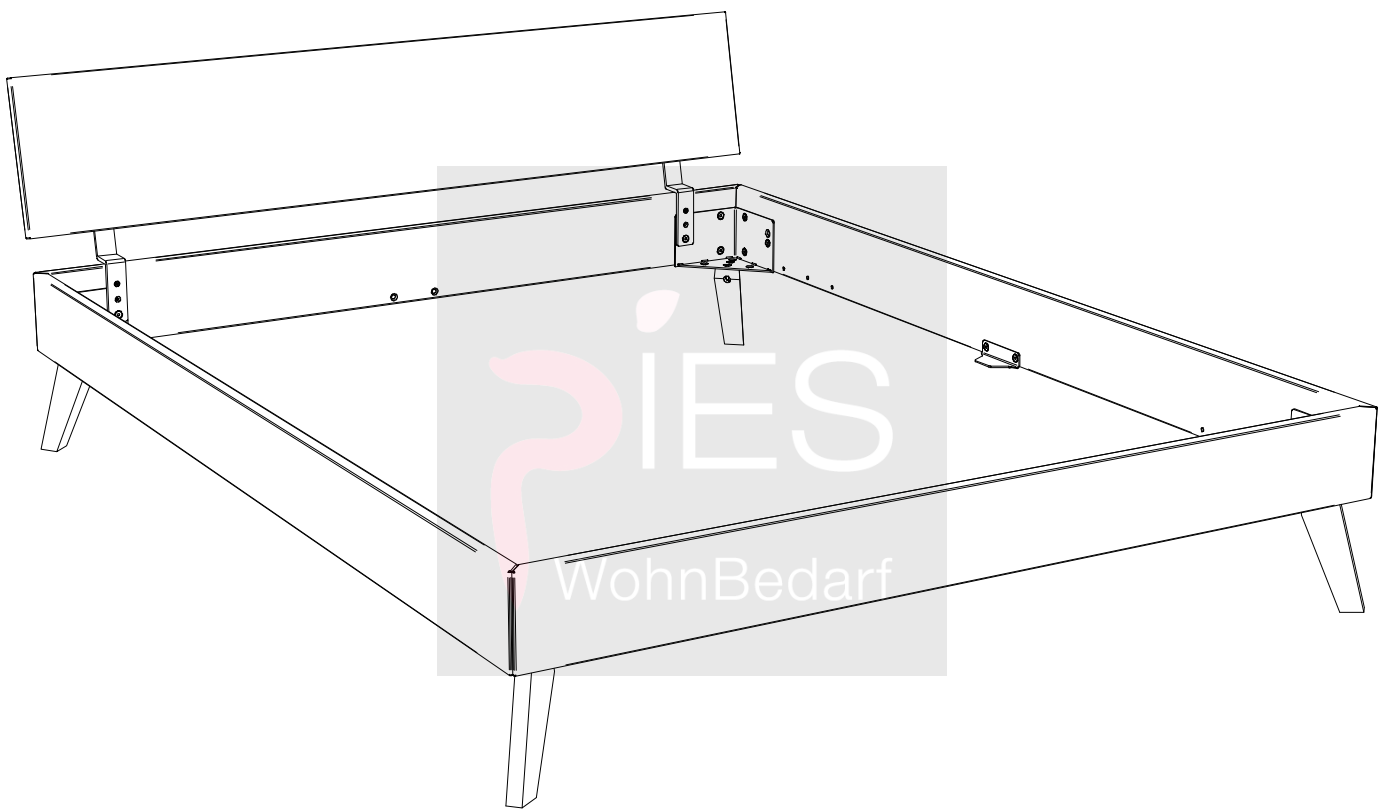

MONTAGEANLEITUNG
NOTICE DE MONTAGE
ASSEMBLY INSTRUCTION
ISTRUZIONE DI MONTAGGIO

Ancona

Benötigte Werkzeuge – Outils Nécessaires – Tools Required – Attrezzi Necessari

07.01.2021

660.01133