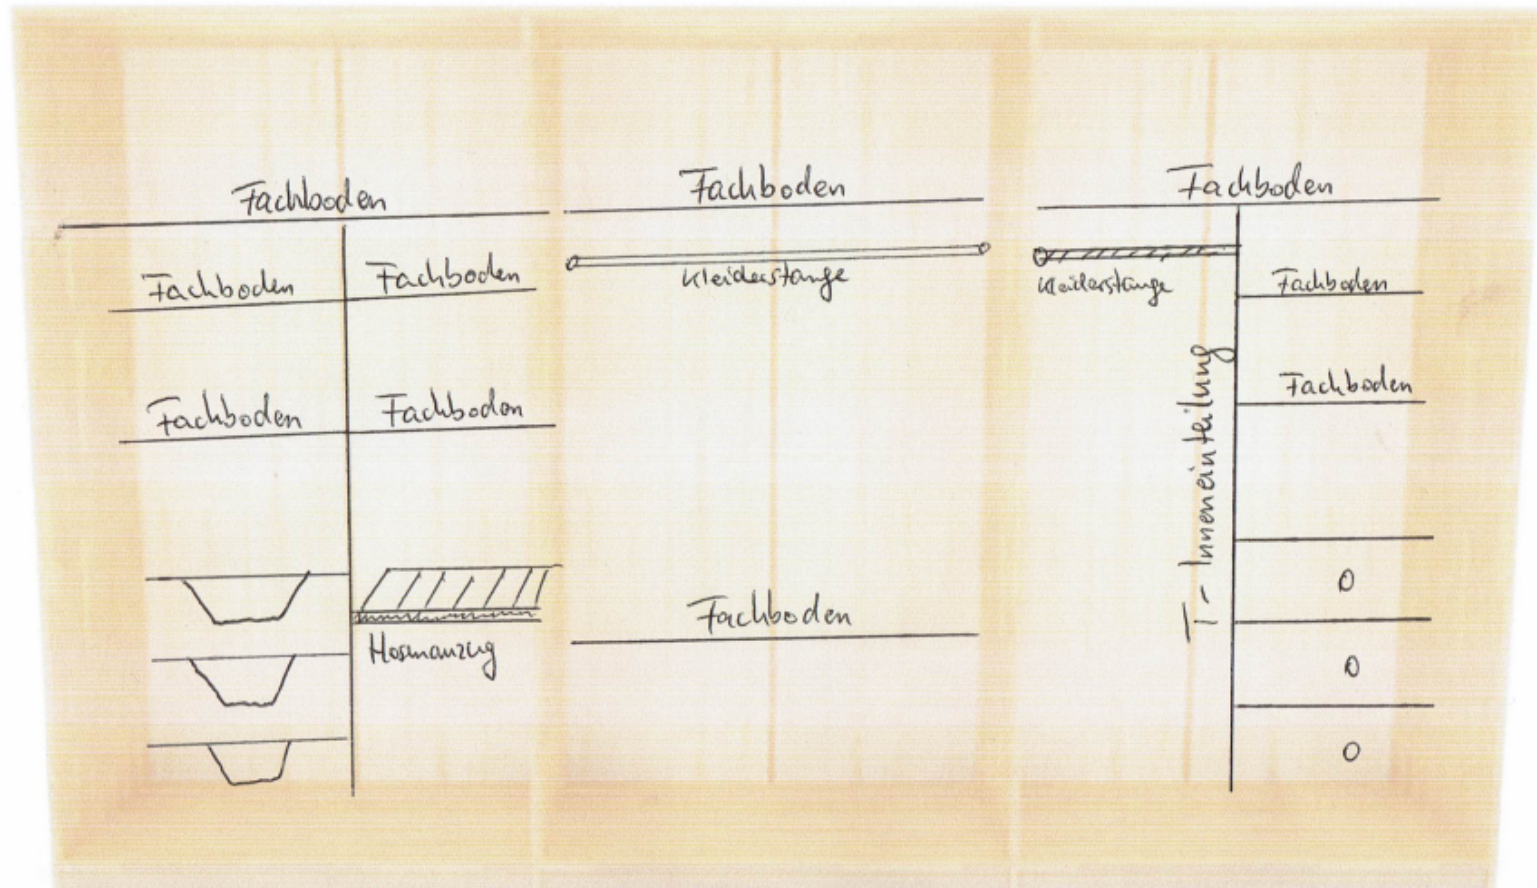

Planen Sie hier Ihre individuelle Schrankinneneinteilung Endlosschrank 3-türig

Die Inneneinteilung sowie Ausstattung ist frei wählbar, ob Schubkastenmodule, Hosenauszug oder Fachbodenauszug.

Planen Sie hier Ihre individuelle Schrankinneneinteilung Endlosschrank 4-türig

Die Inneneinteilung sowie Ausstattung ist frei wählbar, ob Schubkastenmodule, Hosenauszug oder Fachbodenauszug.

Planen Sie hier Ihre individuelle Schrankinneneinteilung Endlosschrank 5-türig

Die Inneneinteilung sowie Ausstattung ist frei wählbar, ob Schubkastenmodule, Hosenauszug oder Fachbodenauszug.

Planen Sie hier Ihre individuelle Schrankinneneinteilung Endlosschrank 6-türig

Die Inneneinteilung sowie Ausstattung ist frei wählbar, ob Schubkastenmodule, Hosenauszug oder Fachbodenauszug.

Planen Sie hier Ihre individuelle Schrankinneneinteilung So könnte Ihre **PLANUNG** beispielsweise aussehen:

Die Inneneinteilung sowie Ausstattung ist frei wählbar, ob Schubkastenmodule, Hosenauszug oder Fachbodenauszug.

Planen Sie hier Ihre individuelle Schrankinneneinteilung

Beispiel einer Kundenplanung:

Wenn ein Passepartout oder Kranz gewünscht ist, so teilen Sie uns dies bitte mit.